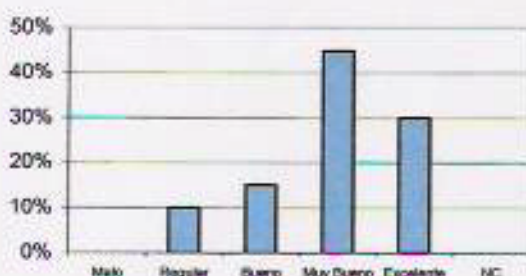

Denominación de la asignatura Física I

Comisión D

Código del curso F1D

Docente 1:

Guillermo Ortega

Claridad en la enseñanza

Dominio de los temas del curso

Estímulo a la participación

Disposición a responder en el aula

Disposición a atender fuera del aula

Trato personal

Promedio de los resultados por ítem

■ I: Claridad en la enseñanza

■ II: Dominio de los temas

■ III: Estimulo a la participación