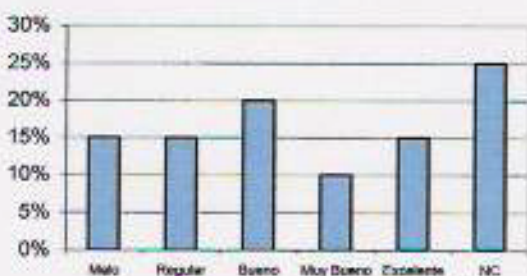

Denominación de la asignatura Física I

Comisión D

Código del curso F1D

Docente 1:

Guillermo Ortega

Claridad en la enseñanza

Dominio de los temas del curso

Estímulo a la participación

Disposición a responder en el aula

Disposición a atender fuera del aula

Trato personal

Promedio de los resultados por ítem

■ I: Claridad en la enseñanza

■ II: Dominio de los temas

■ III: Estimulo a la participación