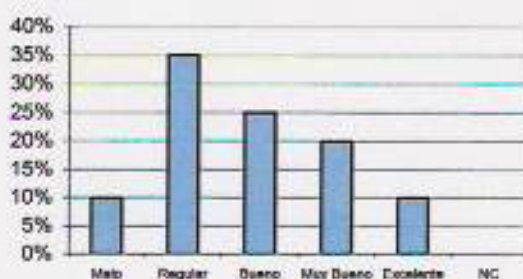

Denominación de la asignatura Física I

Comisión D

Código del curso F1D

Docente 1:

Guillermo Ortega

Claridad en la enseñanza

Dominio de los temas del curso

Estímulo a la participación

Disposición a responder en el aula

Disposición a atender fuera del aula

Trato personal

Promedio de los resultados por ítem

■ I: Claridad en la enseñanza

■ II: Dominio de los temas

■ III: Estimulo a la participación