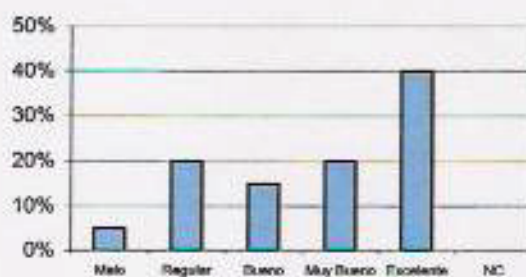

Denominación de la asignatura Física I

Comisión D

Código del curso F1D

Docente 1:

Guillermo Ortega

Claridad en la enseñanza

Dominio de los temas del curso

Estímulo a la participación

Disposición a responder en el aula

Disposición a atender fuera del aula

Trato personal

Promedio de los resultados por ítem

■ I: Claridad en la enseñanza

■ II: Dominio de los temas

■ III: Estimulo a la participación