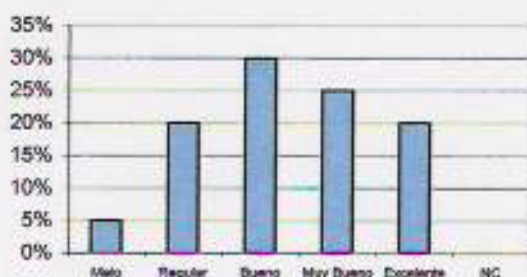

Denominación de la asignatura Física I

Comisión D

Código del curso F1D

Docente 1:

Guillermo Ortega

Claridad en la enseñanza

Dominio de los temas del curso

Estímulo a la participación

Disposición a responder en el aula

Disposición a atender fuera del aula

Trato personal

Promedio de los resultados por ítem

■ I: Claridad en la enseñanza

■ II: Dominio de los temas

■ III: Estimulo a la participación