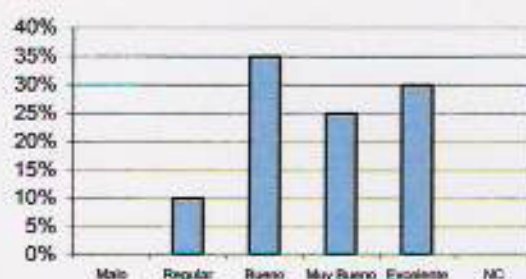

Denominación de la asignatura Física I

Comisión D

Código del curso F1D

Docente 1:

Guillermo Ortega

Claridad en la enseñanza

Dominio de los temas del curso

Estímulo a la participación